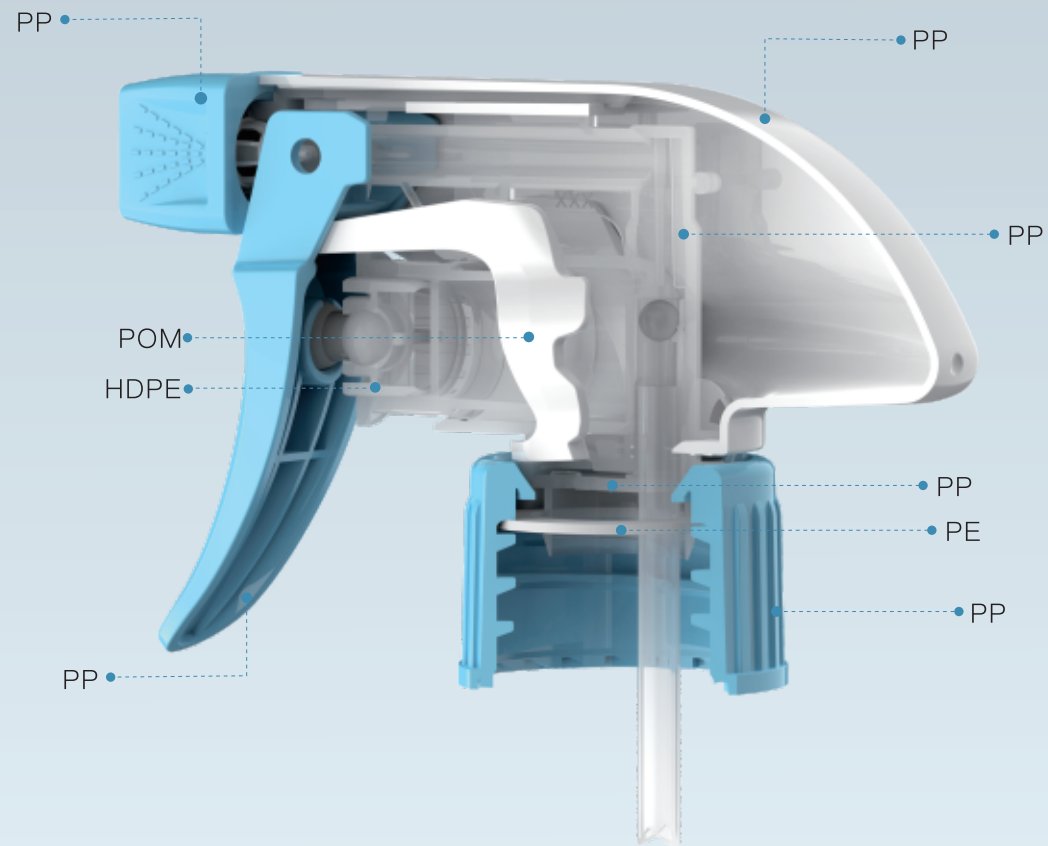

TRIGGER SPRAYER

101/102/103/104/105/107